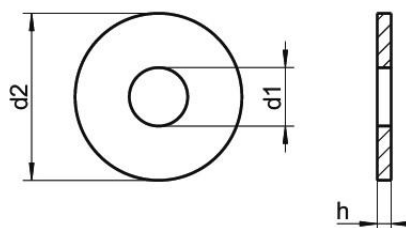

Familia 66518 – Arandelas Planas ala ancha Blíster

Código	Denominación Artículo	Udes/Caja
159278	ARANDELA PL. DIN-9021 ZINC. 4MM (30-U)	30
159285	ARANDELA PL. DIN-9021 ZINC. 5MM (20-U)	30
159292	ARANDELA PL. DIN-9021 ZINC. 6MM (17-U)	30
159315	ARANDELA PL. DIN-9021 ZINC. 8MM (10-U)	30
159322	ARANDELA PL. DIN-9021 ZINC. 10MM (6-U)	30
159339	ARANDELA PL. DIN-9021 ZINC. 12MM (3-U)	30

d1	para Rosca	d2	h	Grado	UV
2,2	M2	7	0,8	▲●	1000
2,7	M2,5	8	0,8	▲●	1000
3,2	M3	9	0,8	▲●	1000
3,7	M3,5	11	0,8	▲●	1000
4,3	M4	12	1,0	▲●	1000
5,3	M5	15	1,2	▲●	1000
6,4	M6	18	1,6	▲●	1000
7,4	M7	22	2,0	▲●	500
8,4	M8	24	2,0	▲●	500
10,5	M10	30	2,5	▲●	500
13,0	M12	37	3,0	▲●	200
15,0	M14	44	3,0	▲●	100
17,0	M16	50	3,0	▲●	100
20,0	M18	56	4,0	▲●	100
22,0	M20	60	4,0	▲●	100
26,0	M24	72	5,0	▲●	50
33,0	M30	92	6,0	▲●	25
39,0	M36	110	8,0	▲●	10