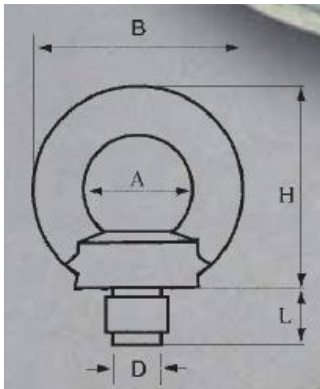

Familia 66402 – Cáncamos macho Din 580 galvanizados

Código	Denominacion Artículo	Udes/Caja
933106	CANCAMO MACHO 6X20 L30 DIN-580	50
933108	CANCAMO MACHO 8X20 L30 DIN-580	50
933110	CANCAMO MACHO 10X25 L30 DIN-580	25
933112	CANCAMO MACHO 12X30 L30 DIN-580	50
933114	CANCAMO MACHO 14X35 L30 DIN-580	10
933116	CANCAMO MACHO 16X35 L30 DIN-580	10
933118	CANCAMO MACHO 18X40 L30 DIN-580	10
933120	CANCAMO MACHO 20X40 L30 DIN-580	10

Código	A	B	H	L
933106	20	36	36	13
933108	20	36	36	13
933110	25	45	45	17
933112	30	54	53	20
933114	30	54	53	20
933116	35	63	62	27
933118	35	63	62	27
933120	40	72	71	30

Características