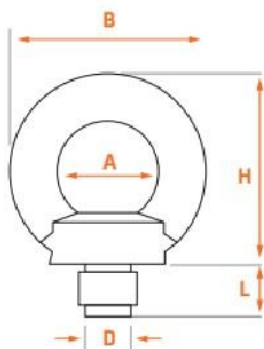

### Familia 66403 – Cáncamos macho Din 580 inox

Código	Denominacion Articulo	Udes/Caja
<a href="#">664192</a>	<b>CANCAMO MACHO 6X16 DIN-580 INOX</b>	10
<a href="#">664193</a>	<b>CANCAMO MACHO 8X20 DIN-580 INOX</b>	10
<a href="#">664194</a>	<b>CANCAMO MACHO 10X25 DIN-580 INOX</b>	10
<a href="#">664195</a>	<b>CANCAMO MACHO 12X30 DIN-580 INOX</b>	5
<a href="#">664196</a>	<b>CANCAMO MACHO 14X30 DIN-580 INOX</b>	5
<a href="#">664197</a>	<b>CANCAMO MACHO 16X35 DIN-580 INOX</b>	1
<a href="#">664198</a>	<b>CANCAMO MACHO 20X40 DIN-580 INOX</b>	1
<a href="#">664199</a>	<b>CANCAMO MACHO 22X45 DIN-580 INOX</b>	1
<a href="#">664200</a>	<b>CANCAMO MACHO 24X50 DIN-580 INOX</b>	1

Código	A	B	H	L
664192	20	36	36	13
664193	20	36	36	13
664194	25	45	45	17
664195	30	54	53	20
664196	30	54	53	20
664197	35	63	62	27
664198	40	72	72	30
664199	45	84	72	33
664200	50	90	90	36

Características