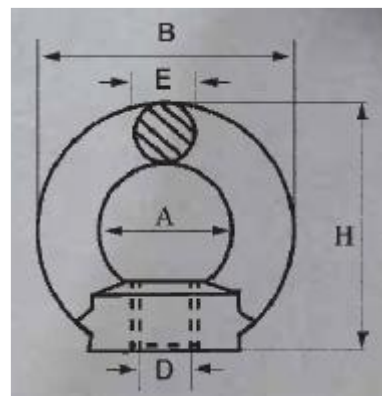

Familia 66404 – Cáncamos hembra Din 582 galvanizados

Código	Denominacion Articulo	Udes/Caja
933206	<u>CANCAMO HEMBRA 6X20 L32 DIN-582</u>	50
933208	<u>CANCAMO HEMBRA 8X20 L32 DIN-582</u>	50
933210	<u>CANCAMO HEMBRA 10X25 L32 DIN-582</u>	100
933212	<u>CANCAMO HEMBRA 12X30 L32 DIN-582</u>	50
933214	<u>CANCAMO HEMBRA 14X35 L32 DIN-582</u>	10
933216	<u>CANCAMO HEMBRA 16X35 L32 DIN-582</u>	50
933218	<u>CANCAMO HEMBRA 18X40 L32 DIN-582</u>	10
933220	<u>CANCAMO HEMBRA 20X40 L32 DIN-582</u>	10

Código	A	B	H	L
933206	20	36	36	8
933208	20	36	36	8
933210	25	45	45	10
933212	30	54	53	12
933214	30	54	53	12
933216	35	63	62	14
933218	35	63	62	14
933220	40	72	71	16

Características