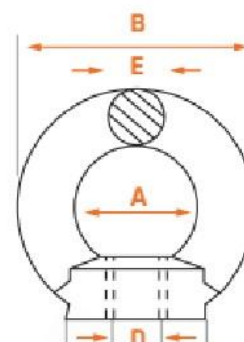

Familia 66405 – Cáncamos hembra Din 582 inox

| Codigo | Denominacion Articulo | Udes/Caja |
|------------------------|--|-----------|
| 664201 | <u>CANCAMO HEMBRA 6X16 DIN-582 INOX</u> | 10 |
| 664202 | <u>CANCAMO HEMBRA 8X20 DIN-582 INOX</u> | 10 |
| 664203 | <u>CANCAMO HEMBRA 10X25 DIN-582 INOX</u> | 10 |
| 664204 | <u>CANCAMO HEMBRA 12X30 DIN-582 INOX</u> | 5 |
| 664205 | <u>CANCAMO HEMBRA 16X35 DIN-582 INOX</u> | 1 |
| 664206 | <u>CANCAMO HEMBRA 20X40 DIN-582 INOX</u> | 1 |
| 664207 | <u>CANCAMO HEMBRA 22X45 DIN-582 INOX</u> | 1 |
| 664208 | <u>CANCAMO HEMBRA 24X50 DIN-582 INOX</u> | 1 |