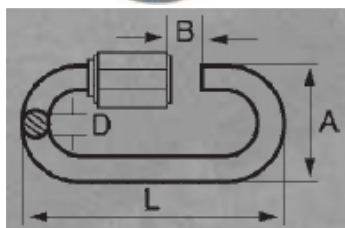

## Familia 66406 – Eslabón con tuerca

Codigo	Denominacion Articulo	Udes/Caja
<a href="#">932903</a>	<b>ESLABON C/TUERCA SEG. 3,5X35</b>	200
<a href="#">932904</a>	<b>ESLABON C/TUERCA SEG. 4X40</b>	100
<a href="#">932905</a>	<b>ESLABON C/TUERCA SEG. 5X50</b>	100
<a href="#">932906</a>	<b>ESLABON C/TUERCA SEG. 6X60</b>	50
<a href="#">932908</a>	<b>ESLABON C/TUERCA SEG. 8X72</b>	50

Código	D	L	A	B
932903	3,5	37	17	5
932904	4	41	20	5
932905	5	50	23	6
932906	6	58	27	7,5
932908	8	74	34	10

Características