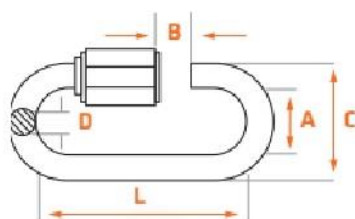

Familia 66407 – Eslabón con tuerca inox

Codigo	Denominacion Articulo	Udes/Caja
664162	<u>ESLABON C/TUERCA SEG. 3.5X29 INOX</u>	10
664163	<u>ESLABON C/TUERCA SEG. 4X32 INOX</u>	10
664164	<u>ESLABON C/TUERCA SEG. 5X39 INOX</u>	10
664165	<u>ESLABON C/TUERCA SEG. 6X45 INOX</u>	10
664166	<u>ESLABON C/TUERCA SEG. 7X52 INOX</u>	10
664167	<u>ESLABON C/TUERCA SEG. 8X58 INOX</u>	5
664168	<u>ESLABON C/TUERCA SEG. 9X64 INOX</u>	5
664169	<u>ESLABON C/TUERCA SEG. 10X69 INOX</u>	5
664170	<u>ESLABON C/TUERCA SEG. 12X81 INOX</u>	5

Código	L	A	B	C
664162	29	10	4	19
664163	32	12	5	20
664164	39	13	6	23
664165	45	14	7	26
664166	52	16	8	30
664167	58	18	9	34
664168	64	20	10	38
664169	69	22	12	42
664170	81	24	14	48

Características