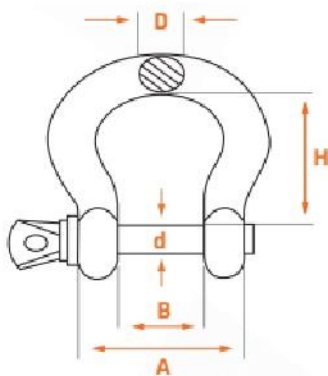

**Familia 66409 – Grillete de lira inox 316**

Codigo	Denominacion Articulo	Udes/Caja
<a href="#">664145</a>	<u>GRILLETE LIRA 4 MM INOX</u>	25
<a href="#">664146</a>	<u>GRILLETE LIRA 5 MM INOX</u>	25
<a href="#">664147</a>	<u>GRILLETE LIRA 6 MM INOX</u>	25
<a href="#">664148</a>	<u>GRILLETE LIRA 8 MM INOX</u>	10
<a href="#">664149</a>	<u>GRILLETE LIRA 10 MM INOX</u>	10
<a href="#">664150</a>	<u>GRILLETE LIRA 12 MM INOX</u>	5
<a href="#">664151</a>	<u>GRILLETE LIRA 14 MM INOX</u>	5
<a href="#">664152</a>	<u>GRILLETE LIRA 16 MM INOX</u>	5
<a href="#">664154</a>	<u>GRILLETE LIRA 20 MM INOX</u>	1

Código	h m/m	B m/m	A m/m
664145	16	8	16
664146	20	10	20
664147	24	12	24
664148	32	16	32
664149	40	20	40
664150	48	24	48
664151	56	28	56
664152	64	32	64
664154	76	38	76

Características