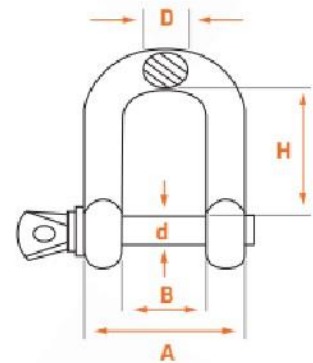

Familia 66411 – Grillete recto inox 316

Codigo	Denominacion Articulo	Udes/Caja
664133	<u>GRILLETE RECTO 4 MM INOX</u>	25
664134	<u>GRILLETE RECTO 5 MM INOX</u>	25
664135	<u>GRILLETE RECTO 6 MM INOX</u>	25
664136	<u>GRILLETE RECTO 8 MM INOX</u>	10
664137	<u>GRILLETE RECTO 10 MM INOX</u>	10
664138	<u>GRILLETE RECTO 12 MM INOX</u>	5
664139	<u>GRILLETE RECTO 14 MM INOX</u>	5
664140	<u>GRILLETE RECTO 16 MM INOX</u>	5
664142	<u>GRILLETE RECTO 20 MM INOX</u>	1
664143	<u>GRILLETE RECTO 22 MM INOX</u>	1
664144	<u>GRILLETE RECTO 24 MM INOX</u>	1

Código	D-d m/m	H m/m	B m/M	A m/m
664133	4	16	8	16
664134	5	20	10	20
664135	6	24	12	24
664136	8	32	16	32
664137	10	40	20	40
664138	12	48	28	48
664139	14	56	28	56
664140	16	64	32	64
664141	20	72	38	76
664142	22	88	44	88
664143	24	100	50	100