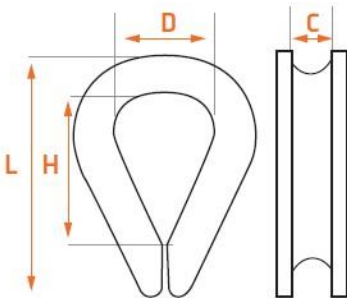

### Familia 66413 – Guardacabos Din-6899 A inox

Codigo	Denominacion Articulo	Udes/Caja
<a href="#">664171</a>	<b>GUARDACABOS 2X7 INOX</b>	25
<a href="#">664172</a>	<b>GUARDACABOS 3X9 INOX</b>	25
<a href="#">664173</a>	<b>GUARDACABOS 4X11 INOX</b>	25
<a href="#">664174</a>	<b>GUARDACABOS 5X14 INOX</b>	25
<a href="#">667176</a>	<b>GUARDACABOS 6X15 INOX</b>	25
<a href="#">664177</a>	<b>GUARDACABOS 8X18 INOX</b>	25
<a href="#">664178</a>	<b>GUARDACABOS 10X24 INOX</b>	25
<a href="#">664179</a>	<b>GUARDACABOS 12X29 INOX</b>	25
<a href="#">664180</a>	<b>GUARDACABOS 14X33 INOX</b>	25
<a href="#">664181</a>	<b>GUARDACABOS 16X37 INOX</b>	10
<a href="#">664182</a>	<b>GUARDACABOS 18X40 INOX</b>	10
<a href="#">664183</a>	<b>GUARDACABOS 20X45 INOX</b>	10
<a href="#">664184</a>	<b>GUARDACABOS 22X52 INOX</b>	10
<a href="#">664185</a>	<b>GUARDACABOS 24X58 INOX</b>	10

Código	Cable m/m	H m/m	C m/m	D m/m	L m/m
664171	2	10	3	7	22
664172	3	16	4	9	25
664173	4	20	5	11	28
664174	5	21	6	14	30
667176	6	23	7	15	32
664177	8	30	9	18	43
664178	10	38	11	24	56
664179	12	50	14	29	68
664180	14	57	16	33	79
664181	16	65	18	37	90
664182	18	70	20	40	98
664183	20	75	22	45	105
664184	22	85	24	52	115
664185	24	95	26	58	123