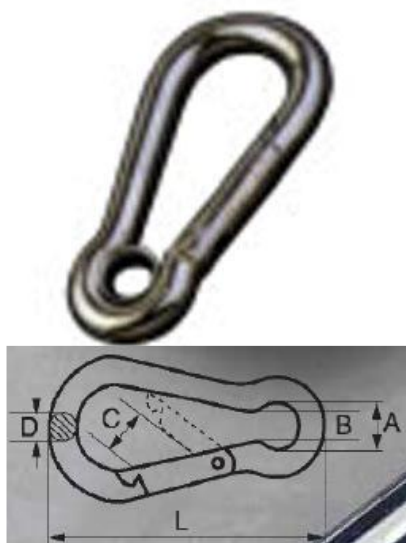

### Familia 66414 – Mosquetón ojo galvanizado

Codigo	Denominacion Articulo	Udes/Caja
<a href="#">932006</a>	<b>MOSQUETON CON OJO 6X60</b>	<b>50</b>
<a href="#">932008</a>	<b>MOSQUETON CON OJO 8X80</b>	<b>25</b>
<a href="#">932010</a>	<b>MOSQUETON CON OJO 10X100</b>	<b>10</b>

Código	L m/m	D m/m	A m/m	B m/m	C m/m
932006	60	6	9	6	8
932008	80	8	12	9	9
932010	100	10	15	11	12

Características