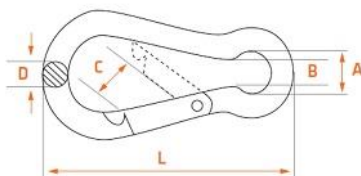

Familia 66419 – Mosquetón bombero inox

Codigo	Denominacion Articulo	Udes/Caja
664070	MOSQUETON BOMBERO 3X30 INOX	25
664071	MOSQUETON BOMBERO 4X40 INOX	25
664072	MOSQUETON BOMBERO 5X50 INOX	25
664073	MOSQUETON BOMBERO 6X60 INOX	25
664074	MOSQUETON BOMBERO 7X70 INOX	10
664075	MOSQUETON BOMBERO 8X80 INOX	10
664076	MOSQUETON BOMBERO 9X90 INOX	10
664077	MOSQUETON BOMBERO 10X100 INOX	10
664078	MOSQUETON BOMBERO 11X120 INOX	5
664079	MOSQUETON BOMBERO 12X140 INOX	5
664080	MOSQUETON BOMBERO 13X160 INOX	5

Código	L m/m	D m/m	A m/m	B m/m	C m/m
664070	30	3	7	4	5
664071	40	4	9	5	7
664072	50	5	10	6	8
664073	60	6	13	8	8
664074	70	7	13	8	9
664075	80	8	13	8	11
664076	90	9	13	10	12
664077	100	10	16	10	13
664078	120	11	18	11	21
664079	140	12	20	13	22
664080	160	13	22	14	26