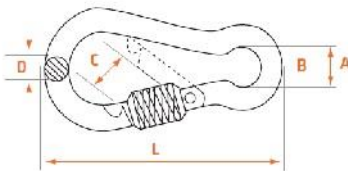

## Familia 66421 – Mosquetón seguridad inox

Código	Denominación Artículo	Udes/Caja
<a href="#">664081</a>	<b>MOSQUETON BOMBERO SEGURIDAD 5X50 INOX</b>	25
<a href="#">664082</a>	<b>MOSQUETON BOMBERO SEGURIDAD 6X60 INOX</b>	25
<a href="#">664083</a>	<b>MOSQUETON BOMBERO SEGURIDAD 7X70 INOX</b>	10
<a href="#">664084</a>	<b>MOSQUETON BOMBERO SEGURIDAD 8X80 INOX</b>	10
<a href="#">664085</a>	<b>MOSQUETON BOMBERO SEGURIDAD 9X90 INOX</b>	10
<a href="#">664086</a>	<b>MOSQUETON BOMBERO SEGURIDAD 10X100 INOX</b>	10
<a href="#">664087</a>	<b>MOSQUETON BOMBERO SEGURIDAD 11X120 INOX</b>	5
<a href="#">664088</a>	<b>MOSQUETON BOMBERO SEGURIDAD 12X140 INOX</b>	5
<a href="#">664089</a>	<b>MOSQUETON BOMBERO SEGURIDAD 13X160 INOX</b>	5

Código	L m/m	D m/m	A m/m	B m/m	C m/m
664081	50	5	10	6	8
664082	60	6	13	8	8
664083	70	7	13	8	9
664084	80	8	13	8	11
664085	90	9	14	10	12
664086	100	10	16	10	13
664087	120	11	18	11	21
664088	140	12	20	13	22
664089	160	13	22	15	23