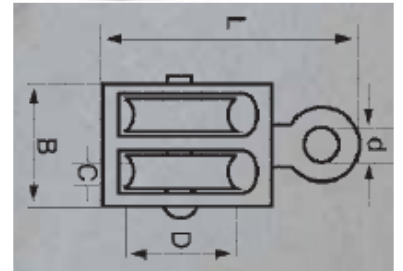

Familia 66427 – Poleas 2 rodillos metal

Codigo	Denominacion Articulo	Udes/Caja
931515	POLEA 2 RODILLOS METAL 15X5	10
931520	POLEA 2 RODILLOS METAL 20X6	10
931525	POLEA 2 RODILLOS METAL 25X7	10
931530	POLEA 2 RODILLOS METAL 30X8	10
931540	POLEA 2 RODILLOS METAL 40X9	5

Código	D m/m	C m/m	L m/m	d m/m	B m/m
931515	12	3	41	5	24
931520	20	5	41	5	24
931525	25	6	55	7	28
931530	30	10	77	10	36
931540	40	10	77	10	36

Características