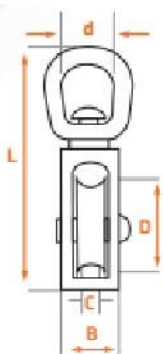

### Familia 66429 – Poleas giratoria 1 rodillos metal

Codigo	Denominacion Articulo	Udes/Caja
<a href="#">931215</a>	<u>POLEA GIRATOR. 1 ROD. 15X5 METAL</u>	25
<a href="#">931220</a>	<u>POLEA GIRATOR. 1 ROD. 20X6 METAL</u>	25
<a href="#">931225</a>	<u>POLEA GIRATOR. 1 ROD. 25X7 METAL</u>	25
<a href="#">931230</a>	<u>POLEA GIRATOR. 1 ROD. 30X8 METAL</u>	25
<a href="#">931240</a>	<u>POLEA GIRATOR. 1 ROD. 40X9 METAL</u>	10
<a href="#">931250</a>	<u>POLEA GIRATOR. 1 ROD. 50X12 METAL</u>	10

Código	D m/m	C m/m	L m/m	d m/m	B m/m
931215	12	3	50	13	14
931220	20	5	50	13	14
931225	25	6	60	13	16
931230	30	10	88	19	21
931240	40	10	88	19	21
931250	50	12	104	20	22

Características