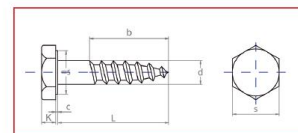

Familia 66903 – Tirafondo inoxidable A2

Codigo	Denominacion Articulo	Udes/Caja
406130	TIRAFONDO 6X30 INOX DIN 571 A2	100
669127	TIRAFONDO 6X35 INOX DIN 571 A2	100
406140	TIRAFONDO 6X40 INOX DIN 571 A2	100
669128	TIRAFONDO 6X45 INOX DIN 571 A2	100
406150	TIRAFONDO 6X50 INOX DIN 571 A2	100
406060	TIRAFONDO 6X60 INOX DIN 571 A2	100
406070	TIRAFONDO 6X70 INOX DIN 571 A2	100
406080	TIRAFONDO 6X80 INOX DIN 571 A2	100
406090	TIRAFONDO 6X90 INOX DIN 571 A2	100
408041	TIRAFONDO 8X40 INOX DIN 571 A2	100
408050	TIRAFONDO 8X50 INOX DIN 571 A2	100
408060	TIRAFONDO 8X60 INOX DIN 571 A2	100
408070	TIRAFONDO 8X70 INOX DIN 571 A2	100
408080	TIRAFONDO 8X80 INOX DIN 571 A2	100
408090	TIRAFONDO 8X90 INOX DIN 571 A2	100
408100	TIRAFONDO 8X100 INOX DIN 571 A2	100
408110	TIRAFONDO 8X110 INOX DIN 571 A2	100
408120	TIRAFONDO 8X120 INOX DIN 571 A2	100
669129	TIRAFONDO 8X130 INOX DIN 571 A2	100
408140	TIRAFONDO 8X140 INOX DIN 571 A2	100
669130	TIRAFONDO 8X150 INOX DIN 571 A2	100
410050	TIRAFONDO 10X50 INOX DIN 571 A2	100
410060	TIRAFONDO 10X60 INOX DIN 571 A2	100
410080	TIRAFONDO 10X80 INOX DIN 571 A2	100
410100	TIRAFONDO 10X100 INOX DIN 571 A2	100
410120	TIRAFONDO 10X120 INOX DIN 571 A2	100
410140	TIRAFONDO 10X140 INOX DIN 571 A2	100
412050	TIRAFONDO 12X50 INOX DIN 571 A2	100
412062	TIRAFONDO 12X60 INOX DIN 571 A2	100
941270	TIRAFONDO 12X70 INOX DIN 571 A2	100
412081	TIRAFONDO 12X80 INOX DIN 571 A2	100
412100	TIRAFONDO 12X100 INOX DIN 571 A2	100

DIMENSION	5	6	7	8	10	12	14	16
b				b ≥ 6				
k	3,5	4	5	5,5	7	8		10
s	8	10	12	13	17	19		24

L	5	6	7	8	10	12	14	16
20	•	•						
25	•	•						
30	•	•	•	•	•			
35	•	•	•	•	•			
40	•	•	•	•	•			
45	•	•	•	•	•			
50	•	•	•	•	•	•		
60	•	•	•	•	•	•		
70		•	•	•	•	•		
80		•	•	•	•	•	•	
90		•	•	•	•	•	•	•
100		•	•	•	•	•	•	•
110		•	•	•	•	•	•	•
120		•	•	•	•	•	•	•
130				•	•	•		
140				•	•	•	•	•
150				•	•	•	•	•
160				•	•	•	•	•
180				•	•	•	•	•
200				•	•	•	•	•
220						•	•	•
240						•	•	•
260						•	•	•