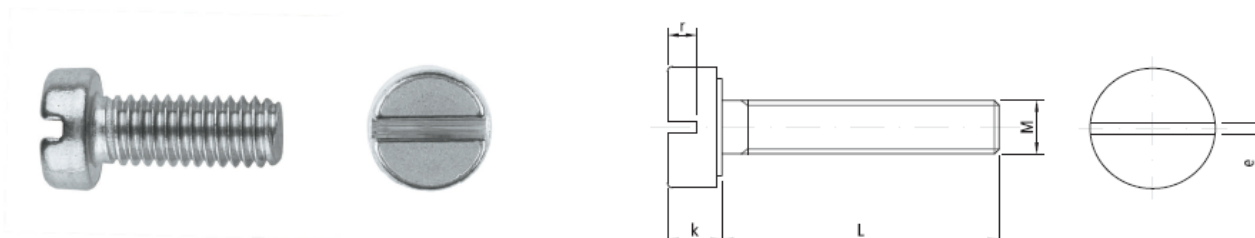

Familia 66930 – Tornillo cabeza cilíndrica ranurada acero inoxidable DIN 84

EURO-SUR
Sanlúcar s.l.

Codigo	Denominacion Articulo	Udes/Caja
159828	TLLO C/CILIN RANU D-84 S/TUERCA 3X10 AC/IN(10-U)	30
159835	TLLO C/CILIN RANU D-84 S/TUERCA 3X20 AC/IN(8-U)	30
159842	TLLO C/CILIN RANU D-84 S/TUERCA 3X30 AC/IN(6-U)	30
159859	TLLO C/CILIN RANU D-84 S/TUERCA 4X20 AC/IN(6-U)	30
159866	TLLO C/CILIN RANU D-84 S/TUERCA 4X30 AC/IN(4-U)	30
159873	TLLO C/CILIN RANU D-84 S/TUERCA 4X40 AC/IN(3-U)	30
159221	TLLO C/CILIN RANU D-84 S/TUERCA 5X20 AC/IN(3-U)	30
159238	TLLO C/CILIN RANU D-84 S/TUERCA 5X30 AC/IN(2-U)	30
159245	TLLO C/CILIN RANU D-84 S/TUERCA 5X40 AC/IN(2-U)	30
159252	TLLO C/CILIN RANU D-84 S/TUERCA 6X20 AC/IN(3-U)	30
159269	TLLO C/CILIN RANU D-84 S/TUERCA 6X30 AC/IN(2-U)	30
159276	TLLO C/CILIN RANU D-84 S/TUERCA 6X40 AC/IN(2-U)	30