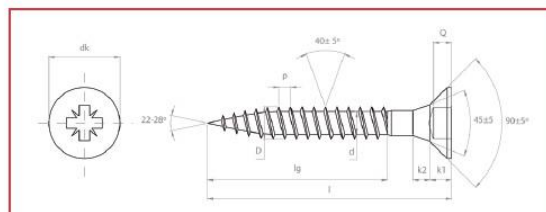

Familia 66931 – Tornillo pozidriv cabeza avellanada DIN 7505 acero inoxidable

Codigo	Denominacion Articulo	Udes/Caja
669003	TORN. C/AVEL. POZI 4X30 D-7505 A-2	1000

MÉTRICA	M-2,5	M-3	M-3,5	M-4	M-4,5	M-5	M-6
D	5,00	6,00	7,00	8,00	9,00	10,00	12,00
K	1,25	1,54	1,84	2,1	2,37	2,66	3,19
R	1,00	1,29	1,54	1,76	2	2,22	2,68
C	0,50	0,60	0,60	0,80	0,80	0,80	1,00
P	1,10	1,35	1,60	1,80	2,00	2,20	2,60
D1	2,50	3,00	3,50	4,00	4,50	5,00	6,00
D2	1,60	1,90	2,20	2,50	2,70	3,00	3,60

L	M-2,5	M-3	M-3,5	M-4	M-4,5	M-5	M-6
10	•						
12	•	•					
16	•	•		•			
20	•	•	•	•	•	•	
25	•	•	•	•	•	•	
30		•	•	•	•	•	
35			•	•	•	•	
40			•	•	•	•	•
45				•	•	•	
50				•	•	•	
60				•	•	•	•
70				•	•	•	•
80					•	•	•
90					•	•	•
100					•	•	•
120					•	•	•