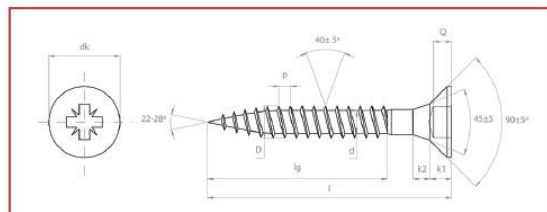

Familia 66932 – Tornillo pozidriv cabeza avellanada DIN 7505 acero inoxidable blíster

Codigo	Denominacion Articulo	Udes/Caja
158519	TORN. C/AVEL. POZI 2,5X16 D-7505 A-2 (10-U)	30
158518	TORN. C/AVEL. POZI 3,5X30 D-7505 A-2 (8-U)	30
158517	TORN. C/AVEL. POZI 4X25 D-7505 A-2 (7-U)	30
158516	TORN. C/AVEL. POZI 4X30 D-7505 A-2 (6-U)	30
158515	TORN. C/AVEL. POZI 4,5X30 D-7505 A-2 (4-U)	30
158514	TORN. C/AVEL POZI 4,5X40 D-7505 A-2 (4-U)	30

MÉTRICA	M-2,5	M-3	M-3,5	M-4	M-4,5	M-5	M-6
D	5,00	6,00	7,00	8,00	9,00	10,00	12,00
K	1,25	1,54	1,84	2,1	2,37	2,66	3,19
R	1,00	1,29	1,54	1,76	2	2,22	2,68
C	0,50	0,60	0,60	0,80	0,80	0,80	1,00
P	1,10	1,35	1,60	1,80	2,00	2,20	2,60
D1	2,50	3,00	3,50	4,00	4,50	5,00	6,00
D2	1,60	1,90	2,20	2,50	2,70	3,00	3,60