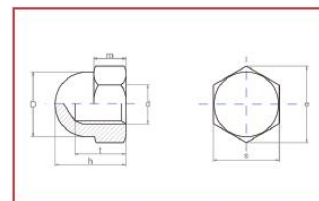

Familia 66934 – Tuerca ciega latonada niquelada blíster

Codigo	Denominacion Articulo	Udes/Caja
159019	TUERCA CIEGA NIQUEL D-1587 8MM (2-UND)	1

MÉTRICA	DIN 1587 CIEGA NIQUELADA
M-3	•
M-4	•
M-5	•
M-6	•
M-7	
M-8	•
M-10	•
M-12	•
M-14	•
M-16	•
M-18	•
M-20	•
M-22	
M-24	•
M-27	
M-30	