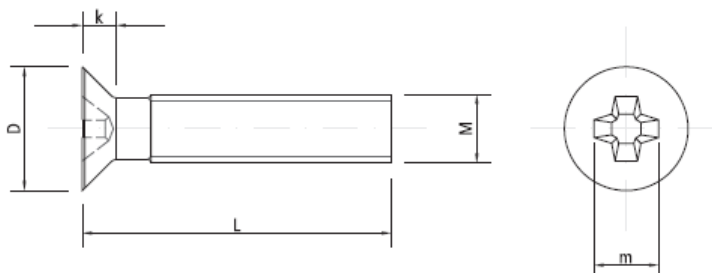

**Familia 66939 – Tornillo Phillips cabeza avellanada din 965 inoxidable**

Codigo	Denominacion Articulo	Udes/Caja
<a href="#">669408</a>	TORN. C/AVEL PHILIPS 4X8 A-2 D-965	100
<a href="#">669410</a>	TORN. C/AVEL PHILIPS 4X10 A-2 D-965	100
<a href="#">669412</a>	TORN. C/AVEL PHILIPS 4X12 A-2 D-965	100

MÉTRICA					
MÉTRIQUE	M-3	M-4	M-5	M-6	M-8
<b>m</b>	2,9	4,4	4,6	6,6	8,7
<b>D</b>	5,6	7,5	9,2	11	14,5
<b>k</b>	1,65	2,2	2,5	3	4
<b>L</b>					
6	●	●	●		
8	●	●	●	●	
10	●	●	●	●	
12	●	●	●	●	
14	●	●	●	●	
16	●	●	●	●	●
20	●	●	●	●	●
25	●	●	●	●	●
30	●	●	●	●	●
35	●	●	●	●	
40	●	●	●	●	
45			●	●	
50		●	●	●	●
60		●	●	●	●
70			●	●	●