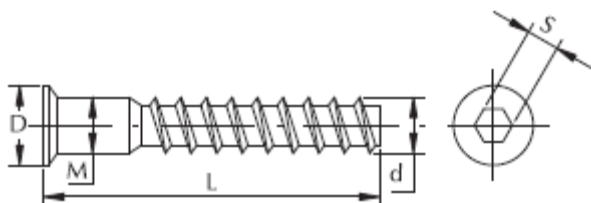

Familia 67049 – Tornillo ensamble zincado

Código	Denominación Artículo	Udes/Caja
670740	TORN. ENSAMBLAR ZINCADO 7X40	100
670750	TORN. ENSAMBLAR ZINCADO 7X50	100
670760	TORN. ENSAMBLAR ZINCADO 7X60	100
670770	TORN. ENSAMBLAR ZINCADO 7X70	100

Tornillo Ensamblar Zincado - ALLEN

d mm	7	1/4"
D mm	10	11
M mm	7	8
S mm	4	4

LONGITUD (L)	Bicromatado		Negro	
	Cincado	Negro	Cincado	Negro
25	1,95•	2,24•		
30	1,99•	2,29•	4,20•	4,35•
35	2,05•	2,36•		
40	2,15•	2,47•	4,40•	4,55•
45			3,09•	3,45•
50	2,25•	2,59•	2,99•	3,36•
55			3,83•	4,75•
60	3,45•	3,97•	4,30•	5,95•
70	4,47•	5,14•	5,56•	7,30•
90	5,75•	6,61•		