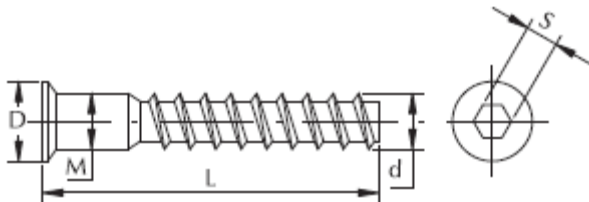

Familia 67050– Tornillo ensamble zincado blíster

Código	Denominación Artículo	Udes/Caja
158677	TORN. ENSAMBLAR ZINCADO 5X41 (6-U)	6
158676	TORN. ENSAMBLAR ZINCADO 5X51 (6-U)	6
158675	TORN. ENSAMBLAR ZINCADO 7X41 (5-U)	5
158674	TORN. ENSAMBLAR ZINCADO 7X51 (4-U)	4
159114	TORN. ENSAMBLAR ZINCADO 8X50 (4-U)	30

Tornillo Ensamblar Zincado - ALLEN

d mm	7	1/4"
D mm	10	11
M mm	7	8
S mm	4	4

LONGITUD (L)	Bicromatado		Negro	
	Cincado	Negro	Cincado	Negro
	7	7	1/4"	1/4"
25	1,95•	2,24•		
30	1,99•	2,29•	4,20•	4,35•
35	2,05•	2,36•		
40	2,15•	2,47•	4,40•	4,55•
45			3,09•	3,45•
50	2,25•	2,59•	2,99•	3,36•
55			3,83•	4,75•
60	3,45•	3,97•	4,30•	5,95•
70	4,47•	5,14•	5,56•	7,30•
90	5,75•	6,61•		