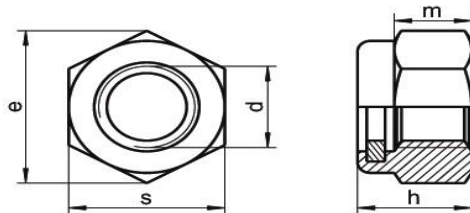

Familia 66524 – Tuerca hexagonal zincada D-985 c/freno

Codigo	Denominacion Articulo	Udes/Caja
665018	TUERCA EXAGONAL M-4 ZINCADA 985 C/FRENO	1000
665019	TUERCA EXAGONAL M-5 ZINCADA 985 C/FRENO	1000
941533	TUERCA EXAGONAL M-6 ZINCADA 985 C/FRENO	1000
655020	TUERCA EXAGONAL M-8 ZINCADA 985 C/FRENO	100
655021	TUERCA EXAGONAL M-10 ZINCADA 985 C/FRENO	200
665212	TUERCA EXAGONAL M-12 ZINCADA 985 C/FRENO	50
665214	TUERCA EXAGONAL M-14 ZINCADA 985 C/FRENO	100
665216	TUERCA EXAGONAL M-16 ZINCADA 985 C/FRENO	100
665218	TUERCA EXAGONAL M-18 ZINCADA 985 C/FRENO	100
665220	TUERCA EXAGONAL M-20 ZINCADA 985 C/FRENO	100
665223	TUERCA EXAGONAL M-24 ZINCADA 985 C/FRENO	100

d	m	h	s	e	⌀
M2,5	3,5	2,3	5	5,50	5
M3	2,4	2,4	5,5	6,01	5,5
M4	2,9	2,9	7	7,66	7
M5	3,2	3,2	8	8,79	8
M6	4,0	6,0	10	11,05	10
M8	5,5	8,0	13	14,38	13
M10	6,5	10,0	17	18,90	17
M12	8,0	12,0	19	21,10	19
M14	9,5	14,0	22	24,49	22
M16	10,5	16,0	24	26,75	24
M18	13,0	18,5	27	29,56	27
M20	14,0	20,0	30	32,95	30
M22	15,0	22,0	32	35,03	32
M24	15,0	24,0	36	39,55	36
M27	17,0	27,0	41	45,20	41
M30	19,0	30,0	46	50,85	46
M33	22,0	33,0	50	55,37	50
M36	25,0	36,0	55	60,79	55