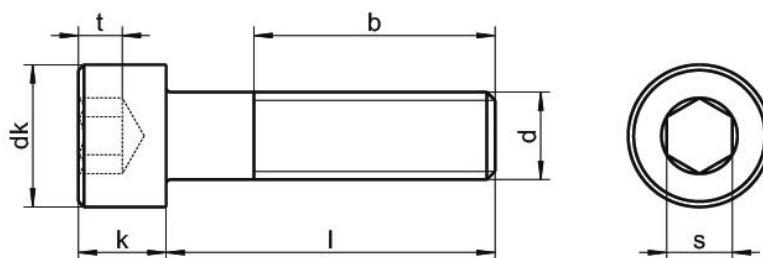

Familia 66528 – Tornillo Allen D-912 negro Blíster

Código	Denominación Artículo	Udes/Caja
159780	TORNILLO ALLEN DIN-912 NEGR 4X10 (6-U)	30
159797	TORNILLO ALLEN DIN-912 NEGR 4X16 (6-U)	30
159803	TORNILLO ALLEN DIN-912 NEGR 5X10 (6-U)	30
159810	TORNILLO ALLEN DIN-912 NEGR 5X16 (6-U)	30
159827	TORNILLO ALLEN DIN-912 NEGR 6X10 (6-U)	30
159834	TORNILLO ALLEN DIN-912 NEGR 6X16 (6-U)	30
159841	TORNILLO ALLEN DIN-912 NEGR 6X20 (6-U)	30

dk max.	3,0	3,8	4,5	5,5	7,0	8,5	10,0	13,0	16,0	18,0	21,0	24,0	27,0
k max.	1,6	2,0	2,5	3,0	4,0	5,0	6,0	8,0	10,0	12,0	14,0	16,0	18,0
s	1,5	1,5	2	2,5	3	4	5	6	8	10	12	14	14
b	15	16	17	18	20	22	24	28	32	36	40	44	48
t	0,7	1,0	1,1	1,3	2,0	2,5	3,0	4,0	5,0	6,0	7,0	8,0	9,0
●	1,5	1,5	2	2,5	3	4	5	6	8	10	12	14	14
Long. / Ø	M1,6	M2	M2,5	M3	M4	M5	M6	M8	M10	M12	M14	M16	M18
UV	1000	1000	1000	1000 ≥ 45 500	1000 ≥ 35 500	500 ≥ 45 200	500 ≥ 45 200 ≥ 75 100	200 ≥ 45 100	100	100 ≥ 55 50	25	25	25