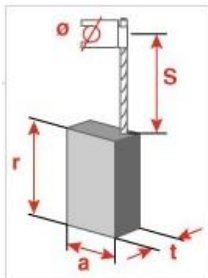

**Familia 67701 – Escobillas bosch**

Código	Denominación Artículo	Udes/Caja
<b>118185</b>	<b>DOS ESCOBILLA BOSH 5X8X15.5 FIG 501</b>	<b>25</b>

Ref. Asein	Ref. Marca	Dimensiones T, A, R (MM) (mm)
<b>0185</b>	2604320914	T 5 A 8 R 15.5