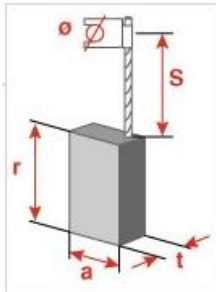

Familia 67701 – Escobillas bosch

Código	Denominación Artículo	Udes/Caja
118355	DOS ESCOBILLA BOSH 5X8X19 FIG 100+B	25

Ref. Asein	Ref. Marca	Dimensiones
0155	BOSCH 1.617.014.127 / SPIT	T, A, R (MM) (mm)
		T 5
		A 8
		R 19