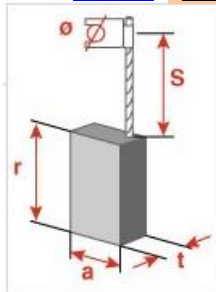

Familia 67701 – Escobillas bosch

Código	Denominación Artículo	Udes/Caja
118103	DOS ESCOBILLA BOSH 6.4X6.4X16 FIG 82	25

Ref. Asein	Ref. Marca	Dimensiones T, A, R (MM) (mm)
0103	2.604.320.902	T 6.4 A 6.4 R 16