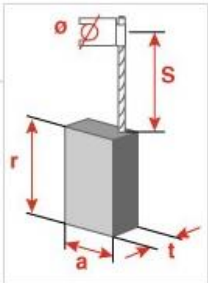

Familia 67701 – Escobillas bosch

Código	Denominación Artículo	Udes/Caja
118174	DOS ESCOBILLA BOSH 7X8X17 FIG 295	25

Ref. Asein	Ref. Marca	Dimensiones
0174	BOSCH	T, A, R (MM) (mm)
	1.617.014.131 / SPIT	T 7
		A 8
		R 17