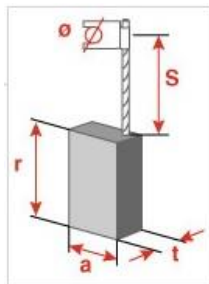

**Familia 67701 – Escobillas bosch**

Código	Denominación Articulo	Udes/Caja
<b>118102</b>	<b>DOS ESCOBILLA BOSH 6.4X8X16.5 FIG 82</b>	<b>25</b>

Ref. Asein	Ref. Marca	Dimensiones T, A, R (MM) (mm)
<b>0102</b>	<b>2.604.320.906</b>	T 6.4 A 8 R 16.5