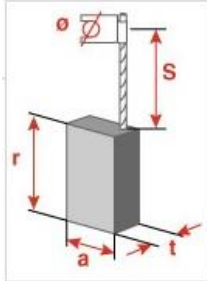

Familia 67701 – Escobillas bosch

Código	Denominación Artículo	Udes/Caja
118104	DOS ESCOBILLA BOSH 6.4X6.4X20 FIG 72	25

Ref. Asein	Ref. Marca	Dimensiones T, A, R (MM) (mm)
0104	BOSCH 1.607.014.101 / CASALS 13010	T 6.4 A 6.4 R 20