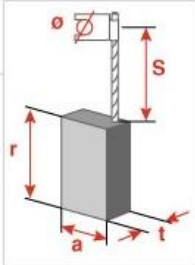

Familia 67701 – Escobillas bosch

Código	Denominación Artículo	Udes/Caja
118157	DOS ESCOBILLA BOSH 5X8X14.5 FIG 16	25

Ref. Asein	Ref. Marca	Dimensiones T, A, R (MM) (mm)
0157	2.604.321.913	T 5 A 8 R 14.5