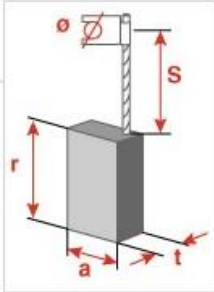

Familia 67701 – Escobillas bosch

Código	Denominación Articulo	Udes/Caja
118169	DOS ESCOBILLA BOSH 5X8X19 FIG 100+B	25

Ref. Asein	Ref. Marca	Dimensiones T, A, R (MM) (mm)
0169	1617014134	T 5 A 8 R 19