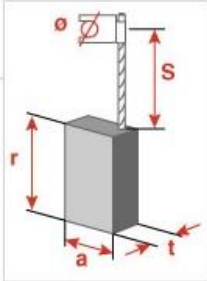

Familia 67701 – Escobillas bosch

Código	Denominación Articulo	Udes/Caja
118184	DOS ESCOBILLA BOSH 6.3X12.5X19 FG 227	25

Ref. Asein	Ref. Marca	Dimensiones T, A, R (MM) (mm)
0184	3604321514	T 6.3 A 12.5 R 19