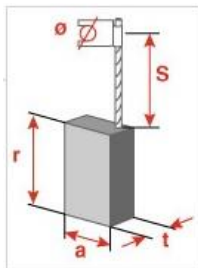

Familia 67701 – Escobillas bosch

Código	Denominación Artículo	Udes/Caja
<u>118176</u>	<u>DOS ESCOBILL BOSH 6.35X6.35X14.5 F 16</u>	25

REF. ASEIN 0176J	Ref. BOSCH 2 604 321 912	DIM. (mm) T: 6.35 A: 6.35 R: 14.5
----------------------------	-----------------------------	--