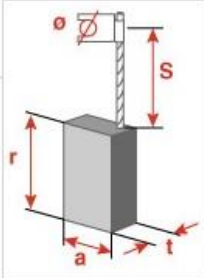

Familia 67701 – Escobillas bosch

Código	Denominación Artículo	Udes/Caja
118166	DOS ESCOBILL BOSH 6.3X12.5X22 FIG 227	25

Ref. Asein	Ref. Marca	Dimensiones T, A, R (MM) (mm)
0166	3604321012	T 6.3 A 12.5 R 22