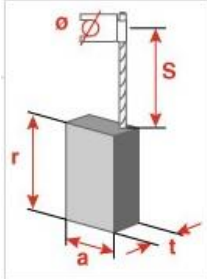

Familia 67701 – Escobillas bosch

Código	Denominación Articulo	Udes/Caja
<u>118467</u>	<u>DOS ESCOBILLA BOSH 5X8X15.5 FIG 225</u>	25

Ref. Asein	Ref. Marca	Dimensiones T, A, R (MM) (mm)
1167X	1.607.014.144 / 1.607.014.145	T 5 A 8 R 15.5