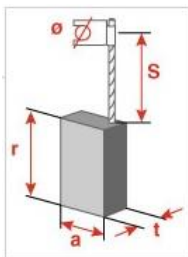

**Familia 67701 – Escobillas bosch**

Código	Denominación Artículo	Udes/Caja
<a href="#">118437</a>	DOS ESCOBILLA BOSH 5X8X15 FIG 16	25
<a href="#">118137</a>	DOS ESCOBILLA BOSH 5X8X15 FIG 16	25

Ref. Asein	Ref. Marca	Dimensiones T, A, R (MM) (mm)
<b>0137 / 1137</b>	<b>BOSCH</b> 1.617.014.114 / SPIT 128570	T 5 A 8 R 15