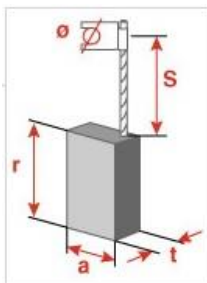

Familia 67701 – Escobillas bosch

Código	Denominación Artículo	Udes/Caja
118345	DOS ESCOBILL BOSH 6.3X12.5X22 FIG 227	25
118445	DOS ESCOBILL BOSH 6.3X12.5X22 FIG 227	25

EURO-SUR
Sanlúcar s.l.

Ref. Asein	Ref. Marca	Dimensiones T, A, R (MM) (mm)
0145 / 1145	1.607.014.129 / 1.607.014.143 / 3.604.321.025	T 6.3 A 12.5 R 22