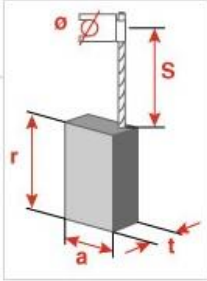

Familia 67701 – Escobillas bosch

Código	Denominación Artículo	Udes/Caja
118107	DOS ESCOBILL BOSH 6.4X12.5X19 FIG 187	25

Ref. Asein	Ref. Marca	Dimensiones T, A, R (MM) (mm)
0107	1.607.014.102	T 6.4 A 12.5 R 19