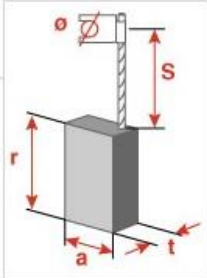

Familia 67701 – Escobillas bosch

Código	Denominación Artículo	Udes/Caja
118129	DOS ESCOBILLA BOSH 6.3X8X14 FIG 176	25

Ref. Asein	Ref. Marca	Dimensiones T, A, R (MM) (mm)
0130	1.609.202.417	T 6.3 A 8 R 14