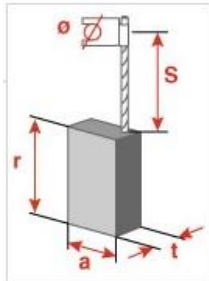

**Familia 67701 – Escobillas bosch**

Código	Denominación Artículo	Udes/Caja
<a href="#">118123</a>	DOS ESCOBILL BOSH 6.4X12.5X22 FIG 187	25
<a href="#">118423</a>	DOS ESCOBILL BOSH 6.4X12.5X22 FIG 187	25

Ref. Asein	Ref. Marca	Dimensiones T, A, R (MM) (mm)
<b>0123 / 1123</b>	1.607.014.125	T 6.4 A 12.5 R 22