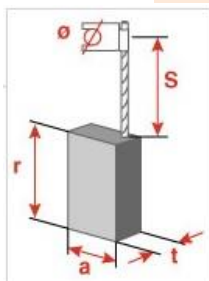

Familia 67701 – Escobillas bosch

Código	Denominación Artículo	Udes/Caja
118117	DOS ESCOBILL BOSH 6.4X12.5X19 FIG 189	25
118417	DOS ESCOBILL BOSH 6.4X12.5X19 FIG 189	25

EURO-SUR
Sanlúcar s.l.

Ref. Asein	Ref. Marca	Dimensiones T, A, R (MM) (mm)
0117 / 1117	1.617.014.110 / SPIT 127610	T 6.4 A 12.5 R 19