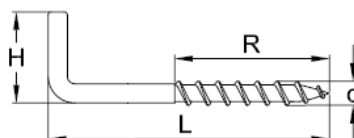

Familia 67101 – Alcayatas rosca zincada

Codigo	Denominacion Articulo	Udes/Caja
941025	ALCAYATA 14X25 ROSCA	500
941030	ALCAYATA 16X30 ROSCA	300
941041	ALCAYATA 17X40 ROSCA	300
671006	ALCAYATA 18X40 ROSCA	300
941051	ALCAYATA 18X50 ROSCA	300
671007	ALCAYATA 19X50 ROSCA	200
941061	ALCAYATA 19X60 ROSCA	200
671008	ALCAYATA 19X70 ROSCA	200
671009	ALCAYATA 20X60 ROSCA	200
941070	ALCAYATA 20X70 ROSCA	200
941080	ALCAYATA 20X80 ROSCA	200
671010	ALCAYATA 21X80 ROSCA	200
941090	ALCAYATA 21X90 ROSCA	200
941100	ALCAYATA 22X100 ROSCA	100
941110	ALCAYATA 22X110 ROSCA	100
941120	ALCAYATA 22X120 ROSCA	50
941130	ALCAYATA 23X130 ROSCA	50

AL-RO

Alcayata rosca de hierro
Steel hook bolt, with thread
Gonds à visser

CÓDIGO CODE	ØD(MM)	R	L	H
ALRO14025	2.6	10	17	10
ALRO16030	3.1	12	20	10
ALRO17040	3.5	17	29	13
ALRO18040	4,09	17	28	14
ALRO18050	4,09	22	37	15
ALRO19050	4,40	22	37	15
ALRO19060	4,40	28	46	17
ALRO19070	4,40	33	55	18
ALRO20060	5	26	44	20
ALRO20070	5	32	53	20
ALRO20080	5	38	63	21
ALRO21080	5,6	36	60	22
ALRO21090	5,6	42	70	22
ALRO22100	6	47	79	23
ALRO22110	6	52	86	23
ALRO22120	6	58	97	25
ALRO23130	6.9	63	105	25