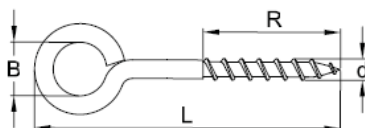

Familia 67122 – Cáncamo cerrado zincado roscado c/taco blíster

Codigo	Denominacion Articulo	Udes/Caja
159683	HEMBRILLA CERRADA 17X40(10-UND) Y TACO	30
159690	HEMBRILLA CERRADA 18X50 (8-UND) Y TACO	30
159706	HEMBRILLA CERRADA 19X60 (7-UND) Y TACO	30
159713	HEMBRILLA CERRADA 20X70 (6-UND) Y TACO	30

AL-HC

Hembrilla cerrada
Closed steel eye bolt
Piton filetage bois

CÓDIGO CODE	ØD(MM)	R	L	B
ALHC14025	2.6	7	20	4
ALHC16030	3.1	9	23	5
ALHC17040	3.5	10	27	7
ALHC18040	4,09	10	29	7
ALHC18050	3.7	12	34	8
ALHC19050	4,40	12	34	8
ALHC19060	4,40	15	40	10
ALHC19070	4,40	15	45	10
ALHC20050	5	12	39	8
ALHC20060	5	12	41	10
ALHC20070	5	14	45	10
ALHC20080	5	18	51	12
ALHC21070	5,6	14	48	11
ALHC21080	5,6	14	54	11
ALHC21090	5,6	14	60	15
ALHC21100	5,6	18	64	15
ALHC22110	6	24	-	17
ALHC22120	6	29	-	17
ALHC23130	6,9	35	-	17