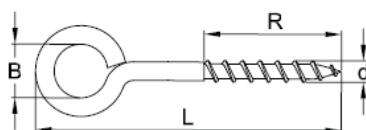

**Familia 67123 – Cáncamo cerrado blanca roscado blíster**

Codigo	Denominacion Articulo	Udes/Caja
<b>159262</b>	<b>HEMBRILLA CERRADA 14X25(16-UND) BLANCA</b>	<b>30</b>

**AL-HC**

Hembrilla cerrada  
Closed steel eye bolt  
Piton filetage bois

CÓDIGO CODE	ØD(MM)	R	L	B
ALHC14025	2.6	7	20	4
ALHC16030	3.1	9	23	5
ALHC17040	3.5	10	27	7
ALHC18040	4,09	10	29	7
ALHC18050	3.7	12	34	8
ALHC19050	4,40	12	34	8
ALHC19060	4,40	15	40	10
ALHC19070	4,40	15	45	10
ALHC20050	5	12	39	8
ALHC20060	5	12	41	10
ALHC20070	5	14	45	10
ALHC20080	5	18	51	12
ALHC21070	5,6	14	48	11
ALHC21080	5,6	14	54	11
ALHC21090	5,6	14	60	15
ALHC21100	5,6	18	64	15
ALHC22110	6	24	-	17
ALHC22120	6	29	-	17
ALHC23130	6,9	35	-	17