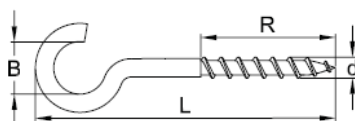

Familia 67130 – Cáncamo abierto zincado roscado

| Codigo | Denominacion Articulo | Udes/Caja |
|------------------------|--|-----------|
| 940925 | CANCAMO ABIERTO 14X25 ROSCA | 300 |
| 940930 | CANCAMO ABIERTO 16X30 ROSCA | 300 |
| 940940 | CANCAMO ABIERTO 17X40 ROSCA | 300 |
| 671029 | CANCAMO ABIERTO 18X40 ROSCA | 300 |
| 940950 | CANCAMO ABIERTO 18X50 ROSCA | 300 |
| 671030 | CANCAMO ABIERTO 19X50 ROSCA | 200 |
| 940960 | CANCAMO ABIERTO 19X60 ROSCA | 200 |
| 671031 | CANCAMO ABIERTO 19X70 ROSCA | 200 |
| 671032 | CANCAMO ABIERTO 20X50 ROSCA | 200 |
| 671033 | CANCAMO ABIERTO 20X60 ROSCA | 200 |
| 940970 | CANCAMO ABIERTO 20X70 ROSCA | 200 |
| 671034 | CANCAMO ABIERTO 20X80 ROSCA | 200 |
| 671035 | CANCAMO ABIERTO 21X70 ROSCA | 200 |
| 671036 | CANCAMO ABIERTO 21X80 ROSCA | 200 |
| 671037 | CANCAMO ABIERTO 21X90 ROSCA | 200 |
| 940910 | CANCAMO ABIERTO 21X100 ROSCA | 100 |
| 671038 | CANCAMO ABIERTO 22X110 ROSCA | 100 |
| 671039 | CANCAMO ABIERTO 22X120 ROSCA | 50 |
| 671040 | CANCAMO ABIERTO 23X130 ROSCA | 50 |

AL-HA

Hembrilla abierta
Open steel eye bolt
Crochet filetage bois

| CÓDIGO CODE | ØØ(MM) | R | L | B |
|----------------|--------|----|----|----|
| ALHA14025 | 2.6 | 7 | 21 | 4 |
| ALHA16030 | 3.1 | 9 | 25 | 5 |
| ALHA17040 | 3.5 | 10 | 29 | 8 |
| ALHA18040 | 4,09 | 10 | 30 | 8 |
| ALHA18050 | 3.7 | 12 | 36 | 12 |
| ALHA19050 | 4,40 | 12 | 34 | 10 |
| ALHA19060 | 4,40 | 15 | 42 | 13 |
| ALHA19070 | 4,40 | 15 | 50 | 13 |
| ALHA20050 | 5 | 12 | 34 | 12 |
| ALHA20060 | 5 | 12 | 42 | 12 |
| ALHA20070 | 5 | 14 | 47 | 14 |
| ALHA20080 | 5 | 18 | 53 | 16 |
| ALHA21070 | 5.6 | 14 | 48 | 17 |
| ALHA21080 | 5.6 | 14 | 54 | 17 |
| ALHA21090 | 5.6 | 14 | 58 | 20 |
| ALHA21100 | 5.6 | 18 | 60 | 20 |
| ALHA22110 | 6 | 24 | - | 24 |
| ALHA22120 | 6 | 29 | - | 24 |
| ALHA23130 | 6.9 | 35 | - | 24 |