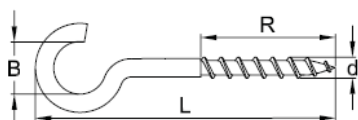

Familia 67133 – Cáncamo abierto blanco roscado blíster

EURO-SUR
Sanlúcar s.l.

Codigo	Denominacion Articulo	Udes/Caja
159255	HEMBRILLA ABIERTA 14X25 (16-UND)BLANCA	30
159960	HEMBRILLA ABIERTA 19X60 (5-UND)BLANCA	30

AL-HA

Hembrilla abierta
Open steel eye bolt
Crochet filetage bois

CÓDIGO CODE	Ø(MM)	R	L	B
ALHA14025	2.6	7	21	4
ALHA16030	3.1	9	25	5
ALHA17040	3.5	10	29	8
ALHA18040	4,09	10	30	8
ALHA18050	3.7	12	36	12
ALHA19050	4,40	12	34	10
ALHA19060	4,40	15	42	13
ALHA19070	4,40	15	50	13
ALHA20050	5	12	34	12
ALHA20060	5	12	42	12
ALHA20070	5	14	47	14
ALHA20080	5	18	53	16
ALHA21070	5.6	14	48	17
ALHA21080	5.6	14	54	17
ALHA21090	5.6	14	58	20
ALHA21100	5.6	18	60	20
ALHA22110	6	24	-	24
ALHA22120	6	29	-	24
ALHA23130	6.9	35	-	24