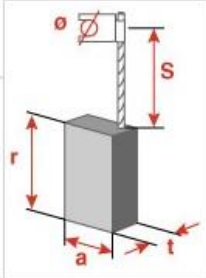

Familia 67703 – Escobillas kango

Código	Denominación Artículo	Udes/Caja
<u>118650</u>	<u>DOS ESCOBILLA KANGO 6.3X20X25 FIG 189</u>	10

REF. ASEIN 0450J	Ref. KANGO 9170055492	DIM. (mm) T: 6.3 A: 20 R: 25
----------------------------	--------------------------	---------------------------------------