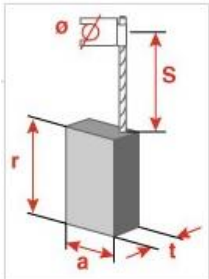

Familia 67704 – Escobillas virutex

Codigo	Denominacion Articulo	Udes/Caja
118503	DOS ESCOBILLA VIRUTEX 5X6X15 FG 295	10

REF. ASEIN	Ref. VIRUTEX	DIM. (mm)
0503J	12 17 006	T: 5 A: 6 R: 15